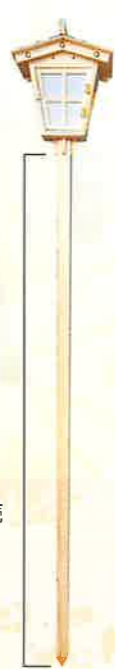

設営から回収まで
すべてお任せください!

貸出用新盆棚セット(菊)

27,500円

※写真はイメージです。

- セット内容
- ・4尺盆棚 (120cm・3段)
 - ・造花 (小)
 - ・造花 (棚上)
 - ・灯籠 (棚上)
 - ・写真台

台数に限りがございますので、お早めのご注文をお願いいたします。

白屏風セット

(四華・ほおずき・竹)

海苔・十六茶・あんみつ
ポカリスエット

お茶盛大
70g×20本入
16,200円

線香盛
9箱入
11,000円

ご自宅にある後飾り壇で

設置イメージ

2026
新作

No.352
造花(白)
高さ80cm
11,600円

2026
新作

No.364
立花
高さ60cm
20,000円

No.363
ミニ行灯
高さ26cm
14,400円

No.350
シルク造花 小
高さ120cm
25,800円

1対

No.351
シルク造花
販売終了
11,000円

No.375
砂糖積ダンゴ(1つ)
700円

No.379
マコモセット
(マコモ・牛馬・オガラ・縄・葉)
1,000円

No.370
木製灯籠
高さ35cm
7,150円

No.371
木製灯籠 上
高さ36cm
10,400円

No.373
灯籠用支柱
(6尺脚)
高さ180cm
3,900円

※木製灯籠は別売
となります。

No.365
白紋天 高さ45cm
5,500円

No.366
大極時絵 高さ46cm
7,500円

※税込み価格です。